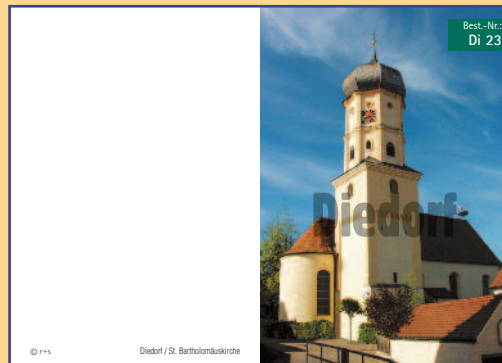

Außenseiten Augsburg Land

Diedorf

Di 01

Di 17

Di 10

Di 21

Di 12

Di 23

Di 13

Di 24

Di 14

Di 25