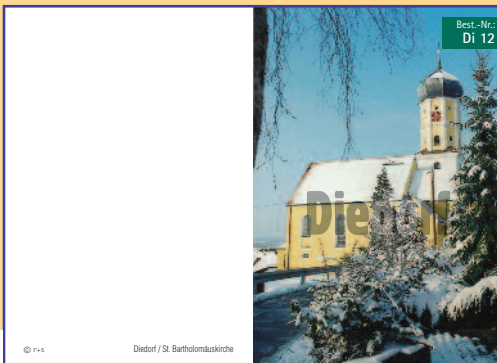

Außenseiten Augsburg Land

Diedorf

Di 01

Di 17

Di 10

Di 21

Di 12

Di 23

Di 13

Di 24

Di 14

Di 25