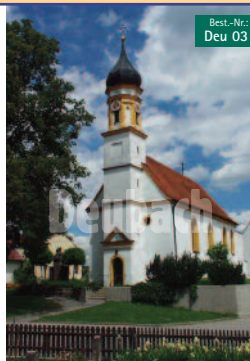

Best.-Nr.:
Deu 03

© r+s

Deubach / St. Galluskapelle

Deu 04