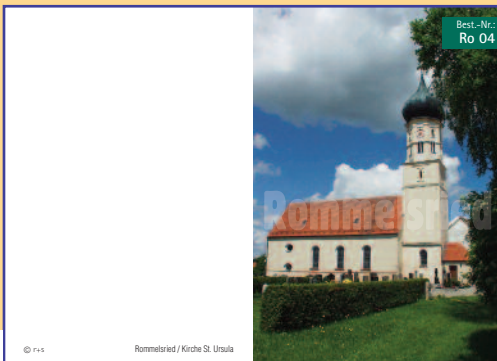

Außenseiten Augsburg Land

Radegundis

Rade 01

© r+s

Radegundis / Kapelle innen

Best.-Nr.:
Rade 01

Rade 02

© r+s

Best.-Nr.:
Rei 02

Rei 02

© r+s

Reitenbuch / Laurentiuskapelle

Außenseiten Augsburg Land

Reutern

Re 01

Re 02

Re 03

Re 04

Außenseiten Augsburg Land

Rommelsried

Ro 01

Ro 09

Ro 03

Ro 10