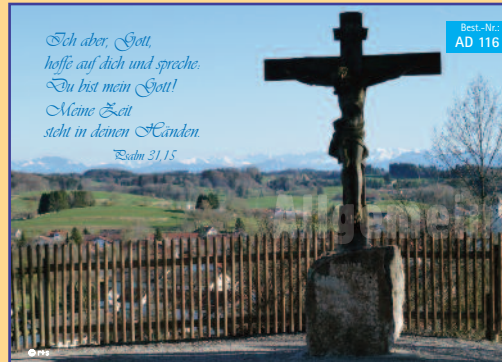

Außenseiten Allgemein doppelt